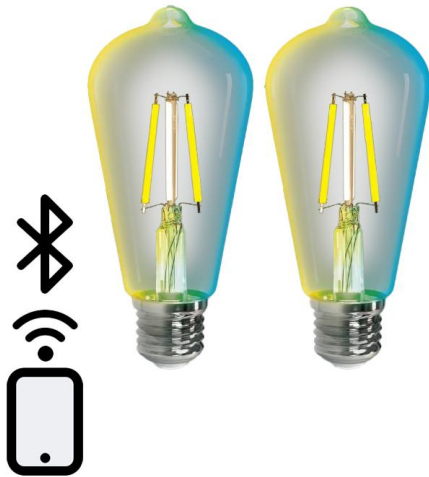

BOMBILLA DE FILAMENTO BLUETOOTH MESH SMART ST64 6W

CCT 2 PIEZAS

Precio: **20,11€**

- Disfruta de una iluminación personalizada con la Bombilla de filamento Bluetooth Mesh Smart ST64 de 6W. Estas bombillas inteligentes permiten ajustar la temperatura de color según tus necesidades. Pack de 2 unidades para iluminar cualquier espacio de manera eficiente.
- Bombilla de filamento Bluetooth Mesh Smart ST64 de 6W, ajustable en tonalidades de luz, disponible en paquete de 2 unidades. Ideal para crear ambientes personalizados.
- Personalizados mediante control desde dispositivos inteligentes.
- Ilumina tu hogar de manera inteligente con la bombilla ST64 de 6W. Esta bombilla cuenta con tecnología Bluetooth Mesh, permitiendo un control fácil desde cualquier dispositivo compatible sin necesidad de un hub central.
- Transforma tu hogar con la bombilla de filamento ST64, con tecnología Bluetooth Mesh que permite controlar la iluminación desde cualquier dispositivo inteligente. Este modelo de 6W ofrece ajuste de temperatura de color (CCT) para crear ambientes personalizados. Set de 2 piezas.

Otras características

- Ilumina tu hogar con la bombilla de filamento Bluetooth Mesh Smart ST64 de 6W, que ofrece la tecnología de cambio de color (CCT) para ajustar la temperatura de la luz según tu estado de ánimo o la necesidad del momento. Incluye 2 piezas para una experiencia de iluminación personalizada y coherente en varios espacios.