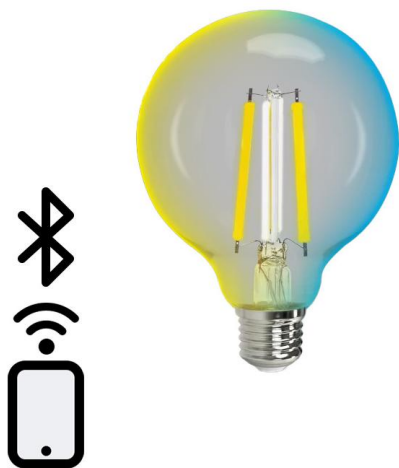

BOMBILLA INTELIGENTE G95 6W CCT BLUETOOTH MESH, ALTA EFICIENCIA, REGULABLE, IDEAL PARA CREAR AMBIENTES PERSONALIZADOS EN HOGARES Y OFICINAS.

Precio: **9,61€**

- La bombilla de filamento G95 6W con tecnología Bluetooth Mesh permite el control remoto y sincronización fácil entre múltiples dispositivos, ofreciendo una solución inteligente y conectada para la iluminación del hogar. Además, su capacidad de ajustar la temperatura de color asegura la atmósfera perfecta para cualquier ocasión.
- Explora las posibilidades de control con la Bombilla de filamento Smart G95 6W CCT, la cual se integra perfectamente en sistemas Bluetooth Mesh, permitiendo ajustar la iluminación desde tu dispositivo móvil con total comodidad.
- Conecta y controla la iluminación de tu hogar con la Bombilla de filamento Bluetooth Mesh Smart G95 6W CCT, que se puede ajustar desde tonos cálidos hasta fríos. Ideal para crear el ambiente perfecto en cualquier ocasión con solo usar tu smartphone.
- Controla la iluminación de tu hogar desde tu smartphone con la Bombilla de filamento Bluetooth Mesh Smart G95 6W CCT, que te permite ajustar la temperatura de color para crear el ambiente perfecto en cualquier ocasión.