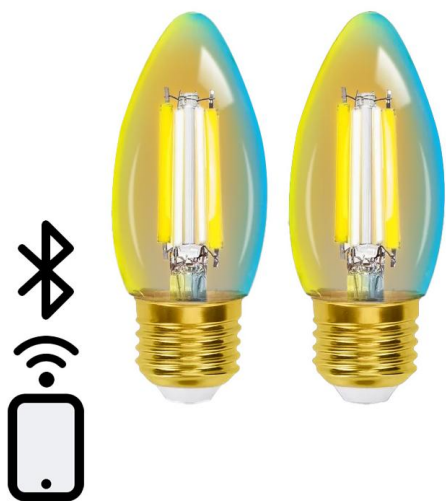

BOMBILLA INTELIGENTE LED FILAMENTO BLUETOOTH MESH C35 4.5W, 2 PIEZAS, CONTROL REMOTO; IDEAL PARA ILUMINACIÓN AMBIENTAL Y AUTOMATIZACIÓN DEL HOGAR.

Precio: **17,19€**

- Ilumina tu hogar con la bombilla de filamento Bluetooth Mesh Smart C35 4.5W, que permite controlar la iluminación inteligente a través de conexiones Bluetooth, ofreciendo una gestión de iluminación eficiente y cómoda desde tus dispositivos móviles.
- Bombilla de filamento Bluetooth Mesh Smart C35 4.5W: controla su intensidad y anima tus espacios con ajustes personalizados y ahorro energético, todo desde tu smartphone.
- Otras características:
 - Pack de 2 piezas.
 - Manera de usar: Manera de usar de manera inteligente con la bombilla de filamento Bluetooth Mesh Smart C35 4.5W. Disponible en un conveniente paquete de 2 piezas, permite una conexión fácil y una amplia compatibilidad con otros dispositivos inteligentes.
 - Controla la iluminación desde tu dispositivo con la Bombilla de filamento Bluetooth Mesh Smart C35 4.5W, que permite el manejo a distancia a través de conexiones Bluetooth Mesh, optimizando la conectividad en todo tu hogar.