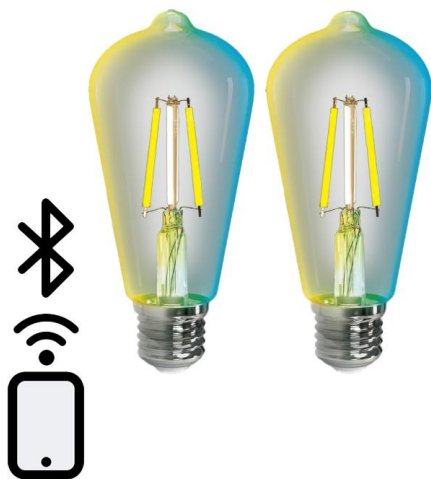

BOMBILLA LED FILAMENTO SMART 6W CCT BLUETOOTH MESH 2 PIEZAS, CONTROL REMOTO, IDEAL PARA ILUMINACIÓN INTELIGENTE Y AMBIENTES PERSONALIZADOS.

Precio: **19,57€**

- Disfruta de una iluminación personalizada con la Bombilla de filamento Bluetooth Mesh Smart 6W. Estas bombillas inteligentes permiten ajustar la temperatura de color según tus necesidades. Pack de 2 unidades para iluminar cualquier espacio de manera eficiente.
- Bombilla de filamento Bluetooth Mesh Smart ST64 de 6W, ajustable en tonalidades de luz, disponible en paquete de 2 unidades. Ideal para crear ambientes personalizados.
- Personalizados mediante control desde dispositivos inteligentes.
- Ilumina tu hogar de manera inteligente con la bombilla ST64 de 6W. Esta bombilla cuenta con tecnología Bluetooth Mesh, permitiendo un control fácil desde cualquier dispositivo compatible sin necesidad de un hub central.
- Transforma tu hogar con la bombilla de filamento ST64, con tecnología Bluetooth Mesh que permite controlar la iluminación desde cualquier dispositivo inteligente. Este modelo de 6W ofrece ajuste de temperatura de color (CCT) para crear ambientes personalizados.

Descripción del producto

Ilumina tu hogar con la bombilla de filamento Bluetooth Mesh Smart ST64 de 6W, una solución elegante y avanzada en tecnología de iluminación. Este producto incluye un set de dos bombillas tipo ST64, que no solo ofrecen un diseño vintage inspirado en las antiguas bombillas de filamento, sino que incorporan lo último en tecnología inteligente. Cada bombilla está equipada con un control CCT (temperatura de color correlacionada), que te permite ajustar la temperatura de la luz según tu estado de ánimo o la necesidad del momento. Incluye 2 piezas para una experiencia de iluminación personalizada y coherente en varios espacios.