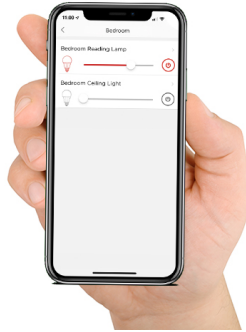

BOMBILLA WIFI INTELIGENTE DE FILAMENTO, BOMBILLA C35 VELA COMPATIBLE CON ALEXA Y GOOGLE HOME, BOMBILLA E27 4.5W 470 LM, BOMBILLA INTELIGENTE WI FI TRANSPARENTE (C35)

Precio: **9,91€**

- ? Bombilla LED de filamento casquillo C35 con E27 tipo Vela. Especificaciones técnicas: potencia 4.5W, lúmenes 470, alimentación 220-240V~. La esfera de esta bombilla de filamento es transparente aportando un estilo único a tus espacios.
- ? Estas bombillas son regulables en temperatura entre 2700 K y 6500 K, variando el tono de luz blanca cálida. Este tipo de iluminación es la ideal para proteger la vista y crear un ambiente más armonioso.
- Marca e instantánea, sin parpadeos.
- ? Amplia variedad de instalación. Instala estas bombillas C35 E27 en espacios como: el hogar, en dormitorios, pasillos, salones, lámparas, y más.
- ? Bombilla led de filamento WiFi. Conecta tus bombillas al wifi y bluetooth para hacer uso de las mismas. Regula de esta manera la temperatura y el encendido y apagado de tus bombillas inteligentes. Es compatible con Alexa y Google Home por lo que podrás darle indicaciones de voz para facilitar su uso.

Descripción del producto

Bombilla wifi inteligente de filamento, bombilla C35 VELA compatible con Alexa y Google Home, bombilla E27 4.5W 470 Lm, bombilla inteligente Wi Fi transparente (C35)