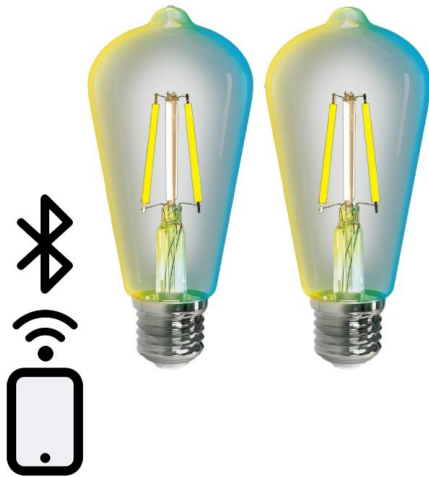

BOMBILLA DE FILAMENTO BLUETOOTH MESH SMART ST64 6W

CCT 2 PIEZAS

Precio: **20,11€**

- Disfruta de una iluminación personalizada con la Bombilla de filamento Bluetooth Mesh Smart ST64 de 6W. Estas bombillas inteligentes permiten ajustar la temperatura de color según tus necesidades. Pack de 2 unidades para iluminar cualquier espacio de manera eficiente.
- Bombilla de filamento Bluetooth Mesh Smart ST64 de 6W, ajustable en tonalidades de luz, disponible en paquete de 2 unidades. Ideal para crear ambientes personalizados mediante control desde dispositivos inteligentes.
- Ilumina tu hogar de manera inteligente con la bombilla ST64 de 6W. Esta bombilla cuenta con tecnología Bluetooth Mesh, permitiendo un control fácil desde cualquier dispositivo compatible sin necesidad de un hub central.
- Transforma tu hogar con la bombilla de filamento ST64, con tecnología Bluetooth Mesh que permite controlar la iluminación desde cualquier dispositivo inteligente. Este modelo de 6W ofrece ajuste de temperatura de color (CCT) para crear ambientes personalizados. Set de 2 piezas.