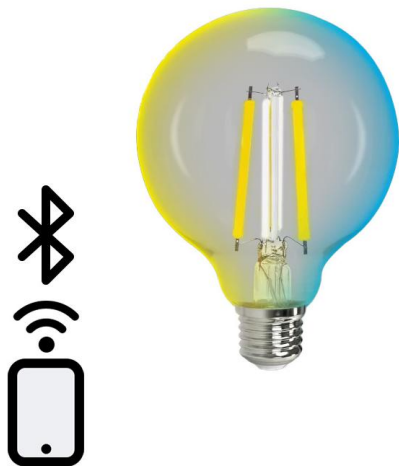

ILUMINA TU ESPACIO CON LA BOMBILLA DE FILAMENTO BLUETOOTH MESH SMART G95 DE 6W CCT. CONTROLA LA LUZ DE FORMA INTELIGENTE Y PERSONALIZA LA ATMÓSFERA A TU GUSTO AL INSTANTE.

Precio: **10,15€**

- La bombilla de filamento G95 6W con tecnología Bluetooth Mesh permite el control remoto y sincronización fácil entre múltiples dispositivos, ofreciendo una solución inteligente y conectada para la iluminación del hogar. Además, su capacidad de ajustar la temperatura de color asegura la atmósfera perfecta para cualquier ocasión.
- Explora las posibilidades de control con la Bombilla de filamento Smart G95 6W CCT, la cual se integra perfectamente en sistemas Bluetooth Mesh, permitiendo ajustar la iluminación desde tu dispositivo móvil con total comodidad.
- Conecta y controla la iluminación de tu hogar con la Bombilla de filamento Bluetooth Mesh Smart G95 6W CCT, que se puede ajustar desde tonos cálidos hasta fríos. Ideal para crear el ambiente perfecto en cualquier ocasión con solo usar tu smartphone.
- Controla la iluminación de tu hogar desde tu smartphone con la Bombilla de filamento Bluetooth Mesh Smart G95 6W CCT, que te permite ajustar la temperatura de color para crear el ambiente perfecto en cualquier ocasión.