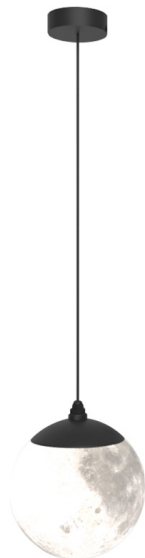

LÁMPARA COLGANTE SOLAR INTELIGENTE 20W RGB CCT CON CONEXIÓN BLUETOOTH Y MESH, IDEAL PARA ILUMINACIÓN EXTERIOR Y DECORACIÓN NOCTURNA.

Precio: **81,17€**

- Ilumina tu espacio de manera eficiente con la lámpara colgante solar de 20W. Equipada con tecnología Bluetooth Mesh, permite un control fácil y centralizado de múltiples lámparas para crear ambientes personalizados desde tu dispositivo móvil.
- Ilumina tu espacio con la lámpara colgante solar inteligente de 20W, que cuenta con tecnología Bluetooth Mesh para una fácil integración con sistemas de casa inteligente. Ideal para crear ambientes personalizados gracias a su capacidad RGB CCT, que permite seleccionar entre millones de colores y tonos de blanco.
- Lámpara colgante solar inteligente de 20W con tecnología RGB CCT que permite ajustar tanto la temperatura de color como la intensidad de la luz. Controlable vía Bluetooth Mesh para una conectividad ampliada y fácil manejo a través de dispositivos inteligentes. Ideal para iluminación moderna y eficiente en cualquier espacio.

Otras características

- Ilumina y decora tus espacios con la lámpara colgante solar inteligente de 20W. Controla la intensidad y el color de la luz desde tu dispositivo mediante su tecnología Bluetooth mesh. Perfecta para ambientes modernos y sostenibles.
- Lámpara colgante solar de 20W con capacidad de ajustar el color y la temperatura (RGB CCT). Opera fácilmente mediante conexión Bluetooth mesh para un control inteligente y eficiente de la iluminación en tus espacios.