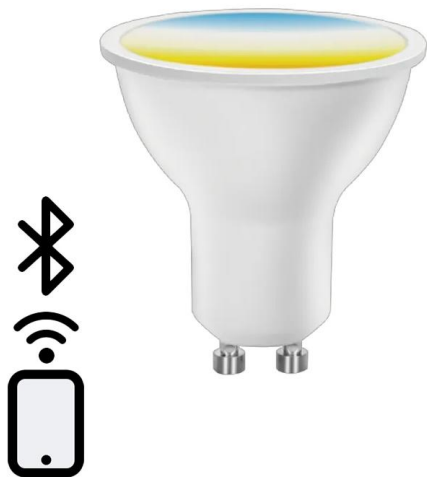

LÁMPARA LED INTELIGENTE GU10 BLUETOOTH MESH, CCT AJUSTABLE, IDEAL PARA AMBIENTACIONES PERSONALIZADAS Y CONTROL REMOTO.

Precio: **6,40€**

- Ilumina tu hogar de manera inteligente con el Bluetooth MESH Smart GU10 CCT, que permite ajustar la temperatura del color a tu gusto, creando ambientes perfectos para cada momento del día desde tu dispositivo móvil.
- Ilumina tu hogar de manera inteligente con el Bluetooth MESH Smart GU10 CCT, que permite controlar la temperatura del color para crear ambientes cálidos o fríos según tu estado de ánimo o necesidad.
- Explora la versatilidad del Bluetooth MESH Smart GU10 CCT, que permite controlar la temperatura del color de la luz desde cálido hasta frío, adaptándose a cualquier ambiente o momento del día con solo usar tu dispositivo inteligente.
- Transforma tu hogar con la avanzada tecnología de iluminación de la bombilla Bluetooth MESH Smart GU10 CCT, que cuenta con ajuste de temperatura de color para que personalices cada espacio según tus necesidades y ocasiones.
- Explora las capacidades del Bluetooth MESH Smart GU10 CCT, destacando su conveniente característica MESH. Esta tecnología permite que cada foco se comuniquen con otros, mejorando la cobertura y el control de la iluminación en tu hogar sin necesidad de cables adicionales.

Descripción del producto

Descubre la nueva generación de iluminación inteligente con el Bluetooth MESH Smart GU10 CCT. Este revolucionario foco empotrable GU10 se integra perfectamente con la tecnología Bluetooth MESH, permitiendo un control más eficiente y versátil de la iluminación en su hogar o espacio de trabajo. Cambia el tono de blancos de cálido a frío (CCT) y ajusta la intensidad de la luz desde cualquier parte mediante tu dispositivo inteligente. Ideal para crear ambientes personalizados, el smart GU10 CCT es la elección perfecta para quienes buscan eficiencia energética, control total y excelente calidad de iluminación.